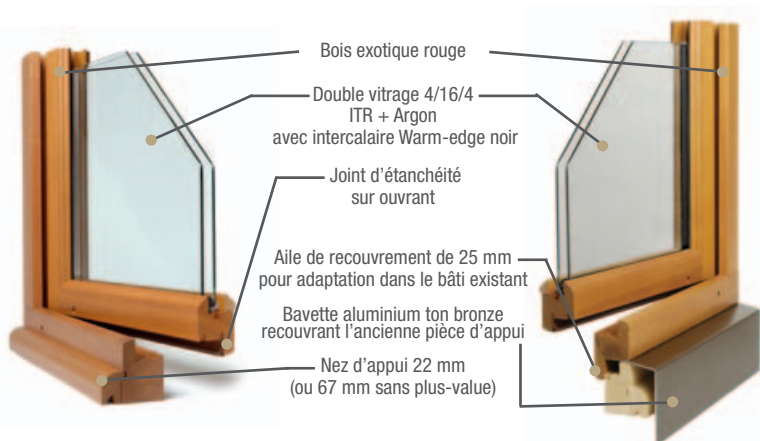

- Ferrage par fiches standard blanches

Options : Petits bois collés formant 5 carreaux par vantail - Finition blanche 3 couches - Grille de ventilation

Le confort en toute simplicité

Fenêtre à recouvrement fine et élancée, la Primabelle profite de tous les avantages de la fabrication Atulam :

- **solidité** ouvrant à double enfourchement
- **performance** haut niveau d'isolation ($U_w = 1,6$)
- **esthétique** petits bois et parecloses moulurés

Les avantages

- Menuiserie réalisable en Chêne, Résineux ou Bois exotique rouge.
- Dormant 53 mm assemblage mécanique vissé.
- Ouvrants 56 mm assemblage traditionnel à double enfourchement.
- Joint d'étanchéité périphérique sur ouvrants avec membrane protectrice pelable.
- Menuiserie à étanchéité renforcée avec feuillure à verre intérieure drainée de 20 mm.
- Vitrage 4/16/4 ITR + Argon avec intercalaire Warm-edge noir en standard.
- Fermeture par crémonne encastrée.
- Ferrage par fiches vissées réglables.
- Poignée béquille ton Alu en standard.
- Parecloses et petits bois moulurés.
- Jets d'eau sur ouvrants en option (arrondis ou à doucines).

Résultats d'essais Air-Eau-Vent

	Fenêtres et Portes-fenêtres		Fenêtres	Portes-fenêtres
	AIR	EAU	VENT	VENT
Normes Européennes	A4	7B	VC4	VA4

Résultats d'essais Acoustiques et thermiques

Vitrage	Performance acoustique		Performance thermique
	Rw	Ra, tr	bois exotique rouge
4 / 16 / 4	33	29	1,6

Le profil **RENOVATION** est conçu pour une adaptation dans le bâti existant (lorsque l'état de ce dernier le permet). Une bavette aluminium laquée blanche ou bronze dissimule l'ancienne pièce d'appui tout en assurant sa conservation par une bonne ventilation. Son profil élargi permet de limiter la réduction du clair de verre.